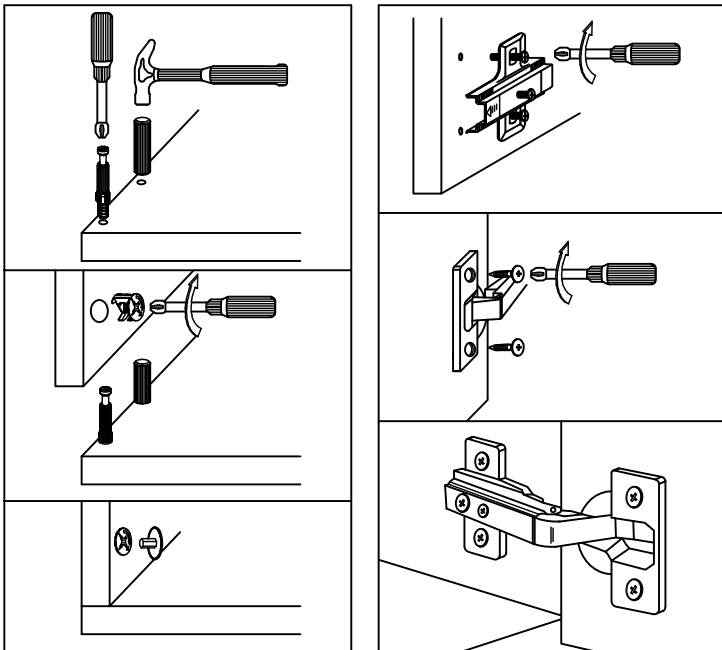

# DAMIS - REG1D1S1B

Symbol elementu Element symbol	Wymiary Measurements	Kod Code	Paczka Paket
1	1587 x 330	DA-REGBAR1d1s1b - 1	1 / 2
2	1587 x 330	DA-REGBAR1d1s1b - 2	1 / 2
3	900 x 330	DA-REGBAR1d1s1b - 3	2 / 2
4	900 x 330	DA-REGBAR1d1s1b - 4	2 / 2
5	868 x 327	DA-REGBAR1d1s1b - 5	2 / 2
6	498 x 327	DA-REGBAR1d1s1b - 6	2 / 2
7	1148 x 327	DA-REGBAR1d1s1b - 7	1 / 2
8	498 x 327	DA-REGBAR1d1s1b - 8	2 / 2
9	654 x 325	DA-REGBAR1d1s1b - 9	2 / 2
10	588 x 517	DA-REGBAR1d1s1b - 10	1 / 2
11	517 x 396	DA-REGBAR1d1s1b - 11	1 / 2
12	900 x 65	DA-REGBAR1d1s1b - 12	1 / 2
13	1554 x 65	DA-REGBAR1d1s1b - 13	1 / 2
14	517 x 182	DA-REGBAR1d1s1b - 14	1 / 2
15	300x474x300	DA-REGBAR1d1s1b - 15	1 / 2
16	458 x 300	DA-REGBAR1d1s1b - 16	1 / 2
17	1606 x 515	DA-REGBAR1d1s1b - 17	1 / 2
18	1606 x 372	DA-REGBAR1d1s1b - 18	1 / 2
19	423 x 14	LH - L423	1 / 2

T1	M1	Z1	K30	U1	W4x27	RN	W3x16	PRO
28	28	28	28	3	6	1	4	1
SN	G2	W4x16	PP	KLEJ	ZP	PZP	P2	E5x13
5	60	20	12	1	4	4	12	4

1

2